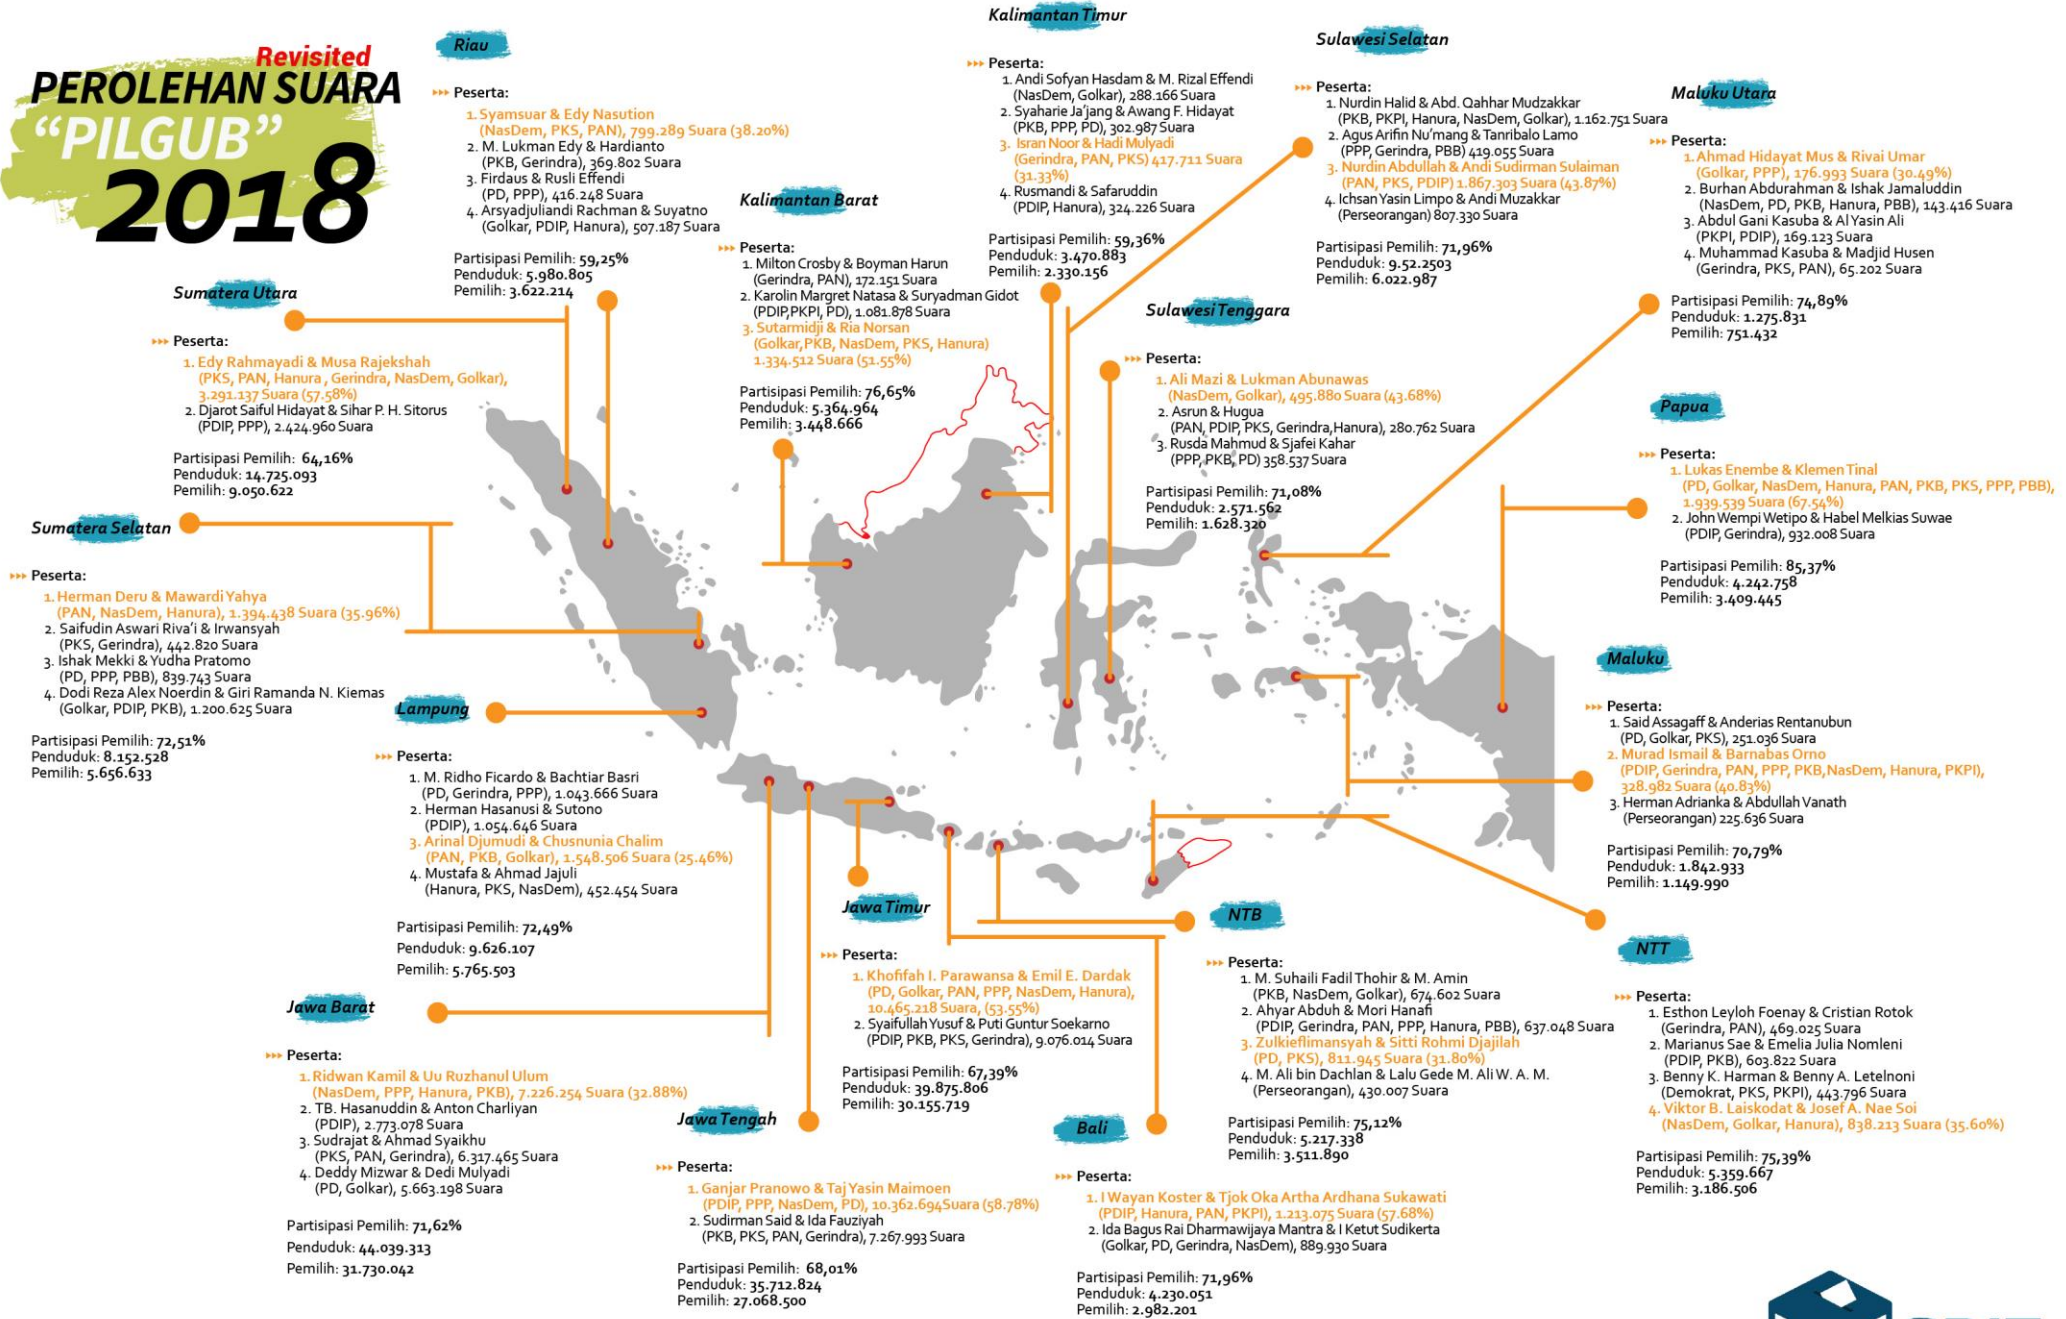

# Revisited PEROLEHAN SUARA "PILGUB" 2018

SUMBER: Disarikan dari Hasil Rekapitulasi model DC1 - KWK KPU Provinsi dan Lihat <https://infopemilu.kpu.go.id/pilkada2018>